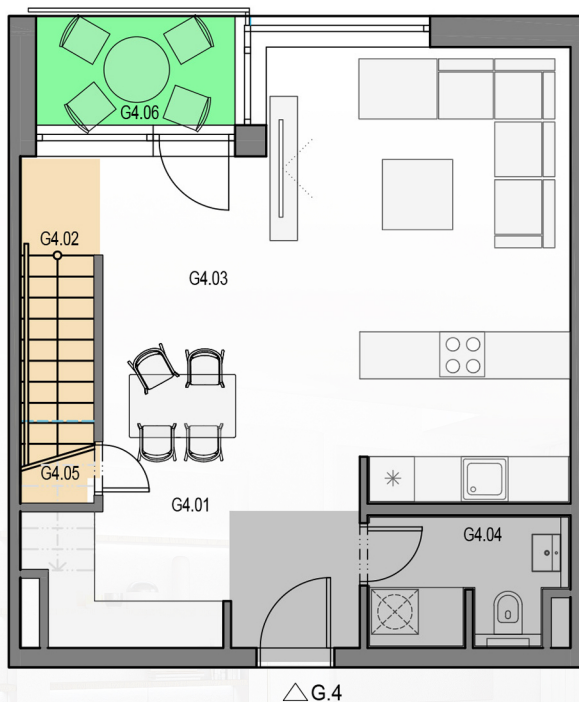

BYT G4+G5

4 - izbový byt, 4.-5.NP

Miestnosť	Názov	Výmera v m ²
G4.01	CHODBA + ŠATNÍK	7,20
G4.02	SCHODY	3,83
G4.03	OBÝVACIA IZBA + KUCHYŇA	33,76
G4.04	WC	3,68
G4.05	KOMORA	1,00
G4.06	LODŽIA	3,57
MEZONET 4.NP		53,04

BYT G4+G5

4 - izbový byt, 4.-5.NP

Miestnosť	Názov	Výmera v m ²
G5.01	CHODBA	10,75
G5.02	IZBA	15,03
G5.03	IZBA	16,47
G5.04	WC	1,40
G5.05	KÚPEĽŇA	6,17
G5.06	IZBA	14,54
G5.07	LODŽIA	9,52
MEZONET 5.NP		73,88

MEZONET CELKOM: 126.92 m²

*** K bytu je potrebné zakúpiť dve vnútorné parkovacie miesta