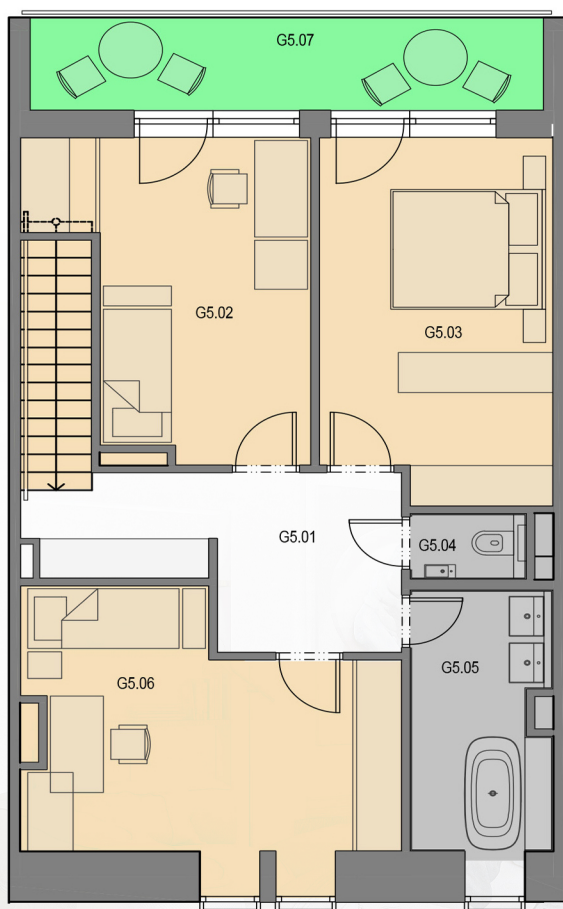

BYT G4+G5

4 - izbový byt, 4.-5.NP

Miestnosť	Názov	Výmera v m ²
G4.01	CHODBA + ŠATNÍK	7,20
G4.02	SCHODY	3,83
G4.03	OBÝVACIA IZBA + KUCHYŇA	33,76
G4.04	WC	3,68
G4.05	KOMORA	1,00
G4.06	LODŽIA	3,57
MEZONET 4.NP		53,04

BYT G4+G5

4 - izbový byt, 4.-5.NP

Miestnosť	Názov	Výmera v m ²
G5.01	CHODBA	10,75
G5.02	IZBA	15,03
G5.03	IZBA	16,47
G5.04	WC	1,40
G5.05	KÚPEĽŇA	6,17
G5.06	IZBA	14,54
G5.07	LODŽIA	9,52
MEZONET 5.NP		73,88

MEZONET CELKOM: 126.92 m²

*** K bytu je potrebné zakúpiť dve vnútorné parkovacie miesta