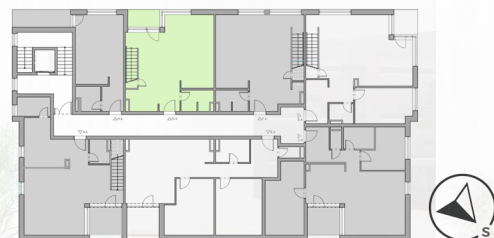

BYT G4+G5

4 - izbový byt, 4.-5.NP

Miestnosť	Názov	Výmera v m ²
G4.01	CHODBA + ŠATNÍK	7,20
G4.02	SCHODY	3,83
G4.03	OBÝVACIA IZBA + KUCHYŇA	33,76
G4.04	WC	3,68
G4.05	KOMORA	1,00
G4.06	LODŽIA	3,57
MEZONET 4.NP		53,04

BYT G4+G5

4 - izbový byt, 4.-5.NP

Miestnosť	Názov	Výmera v m ²
G5.01	CHODBA	10,75
G5.02	IZBA	15,03
G5.03	IZBA	16,47
G5.04	WC	1,40
G5.05	KÚPEĽŇA	6,17
G5.06	IZBA	14,54
G5.07	LODŽIA	9,52
MEZONET 5.NP		73,88

MEZONET CELKOM: 126.92 m²

*** K bytu je potrebné zakúpiť dve vnútorné parkovacie miesta