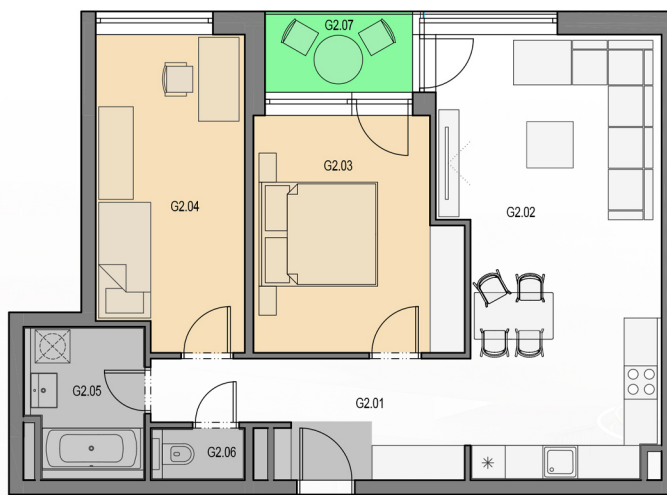

BYT G2

3 - izbový byt, 2.NP

△ G.2

Miestnosť	Názov	Výmera v m ²
G2.01	CHODBA	9,39
G2.02	OBÝVACIA IZBA + KUCHYŇA	27,12
G2.03	IZBA	13,82
G2.04	IZBA	13,64
G2.05	KÚPEĽŇA	4,81
G2.06	WC	1,33
G2.07	LODŽIA	3,57
CELKOM		73,68