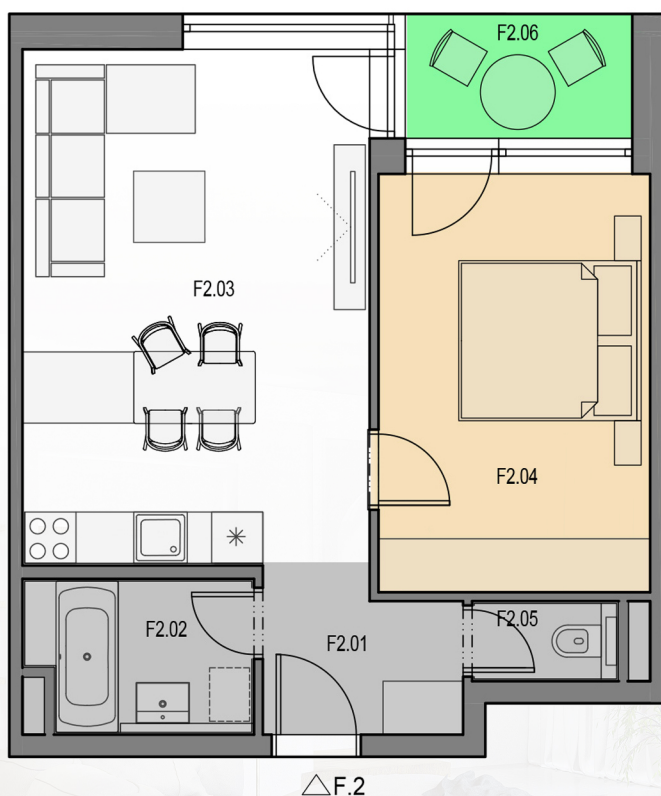

BYT F2

2 - izbový byt, 2.NP

| Miestnosť | Názov | Výmera v m ² |
|-----------|-------------------------|-------------------------|
| F2.01 | CHODBA | 3,85 |
| F2.02 | KÚPEĽŇA | 3,79 |
| F2.03 | OBÝVACIA IZBA + KUCHYŇA | 22,62 |
| F2.04 | IZBA | 14,33 |
| F2.05 | WC | 1,35 |
| F2.06 | LODŽIA | 3,57 |
| CELKOM | | 49,51 |