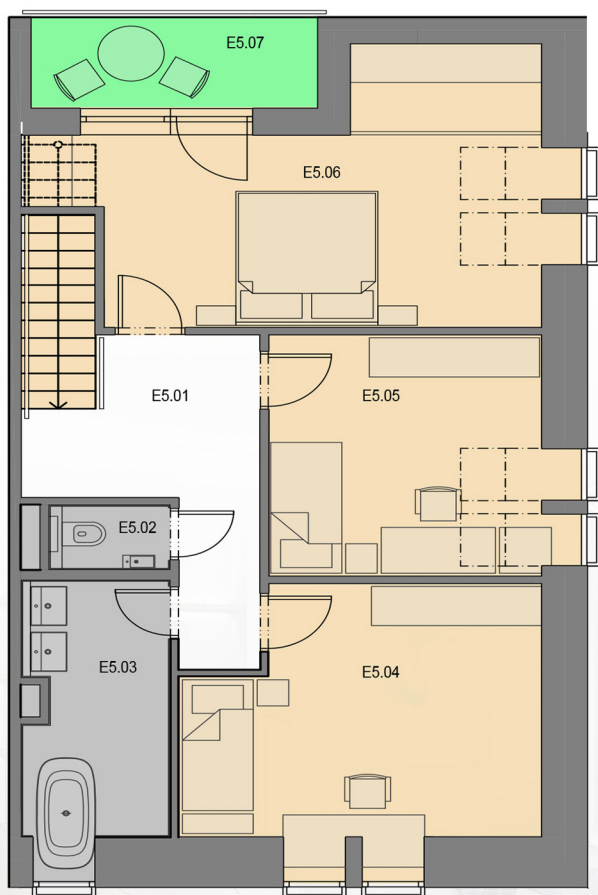

BYT E4+E5

5 - izbový byt, 4.-5.NP

Miestnosť	Názov	Výmera v m ²
E4.01	CHODBA	9,95
E4.02	WC	2,60
E4.03	PRACOVŇA	12,83
E4.04	OBÝVACIA IZBA + KUCHYŇA	38,31
E4.05	SCHODY	3,83
E4.06	KOMORA	1,50
E4.07	LODŽIA	3,81
MEZONET 4.NP		72,83

DANADA, s.r.o.
Liptovská 2/A
821 09 Bratislava

+421 907 753 399
info@rezidencialiptovska.sk
www.rezidencialiptovska.sk

BYT E4+E5 5 - izbový byt, 4.-5.NP

Miestnosť	Názov	Výmera v m ²
E5.01	CHODBA	9,25
E5.02	WC	1,40
E5.03	KÚPEĽŇA	6,17
E5.04	IZBA	13,30
E5.05	IZBA	12,00
E5.06	IZBA	19,99
E5.07	LODŽIA	5,11
MEZONET 5.NP		67.22

MEZONET CELKOM: 140.05 m²

*** K bytu je potrebné zakúpiť dve vnútorné parkovacie miesta