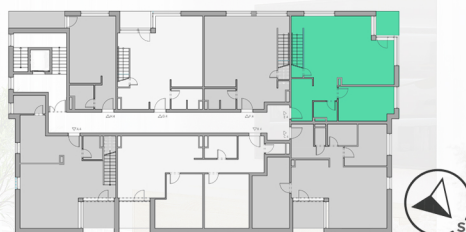

BYT E4+E5

5 - izbový byt, 4.-5.NP

Miestnosť	Názov	Výmera v m ²
E4.01	CHODBA	9,95
E4.02	WC	2,60
E4.03	PRACOVŇA	12,83
E4.04	OBÝVACIA IZBA + KUCHYŇA	38,31
E4.05	SCHODY	3,83
E4.06	KOMORA	1,50
E4.07	LODŽIA	3,81
MEZONET 4.NP		72,83

DANADA, s.r.o.
Liptovská 2/A
821 09 Bratislava

+421 907 753 399
info@rezidencialiptovska.sk
www.rezidencialiptovska.sk

BYT E4+E5 5 - izbový byt, 4.-5.NP

Miestnosť	Názov	Výmera v m ²
E5.01	CHODBA	9,25
E5.02	WC	1,40
E5.03	KÚPEĽŇA	6,17
E5.04	IZBA	13,30
E5.05	IZBA	12,00
E5.06	IZBA	19,99
E5.07	LODŽIA	5,11
MEZONET 5.NP		67.22

MEZONET CELKOM: 140.05 m²

*** K bytu je potrebné zakúpiť dve vnútorné parkovacie miesta