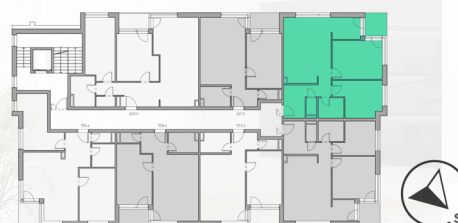

DANADA, s.r.o.
Liptovská 2/A
821 09 Bratislava

+421 907 753 399
info@rezidencialiptovska.sk
www.rezidencialiptovska.sk