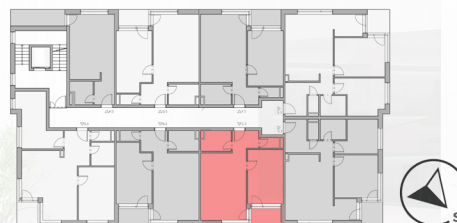

BYT C3

2 - izbový byt, 3.NP

Miestnosť	Názov	Výmera v m ²
C2.01	CHODBA	3,85
C2.02	KÚPEĽŇA	3,79
C2.03	OBÝVACIA IZBA + KUCHYŇA	22,34
C2.04	IZBA	14,11
C2.05	WC	1,35
C2.06	LODŽIA	3,57
CELKOM		49,01

** K bytu je potrebné zakúpiť vonkajšie parkovacie miesto