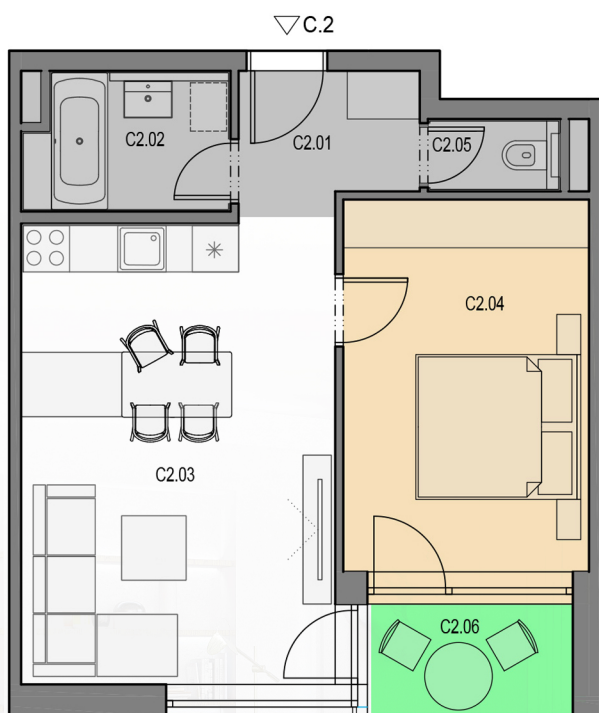

BYT C3

2 - izbový byt, 3.NP

Miestnosť	Názov	Výmera v m ²
C2.01	CHODBA	3,85
C2.02	KÚPEĽŇA	3,79
C2.03	OBÝVACIA IZBA + KUCHYŇA	22,34
C2.04	IZBA	14,11
C2.05	WC	1,35
C2.06	LODŽIA	3,57
CELKOM		49,01

** K bytu je potrebné zakúpiť vonkajšie parkovacie miesto