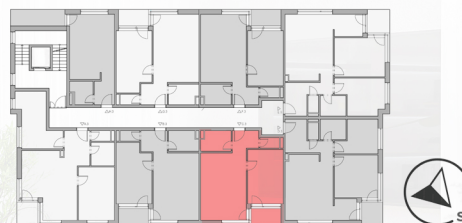

BYT C2

2 - izbový byt, 2.NP

▽C.2

Miestnosť	Názov	Výmera v m ²
C2.01	CHODBA	3,85
C2.02	KÚPEĽŇA	3,79
C2.03	OBÝVACIA IZBA + KUCHYŇA	22,34
C2.04	IZBA	14,11
C2.05	WC	1,35
C2.06	LODŽIA	3,57
CELKOM		49,01

** K bytu je potrebné zakúpiť vonkajšie parkovacie miesto