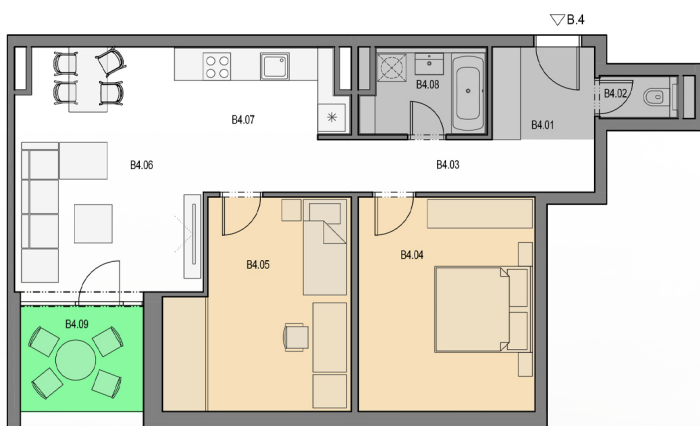

BYT B4

3 - izbový byt, 4.NP

Miestnosť	Názov	Výmera v m ²
B4.01	CHODBA	6,54
B4.02	WC	1,35
B4.03	CHODBA	6,65
B4.04	IZBA	11,99
B4.05	IZBA	10,82
B4.06	OBÝVACIA IZBA + JEDÁLEŇ	18,74
B4.07	KUCHYŇA	6,42
B4.08	KÚPEĽŇA	4,38
B4.09	LODŽIA	5,67
CELKOM		72,56