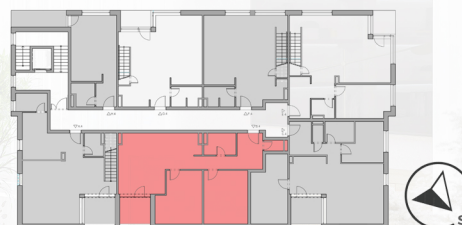

Miestnosť	Názov	Výmera v m²
B4.01	CHODBA	6,54
B4.02	WC	1,35
B4.03	CHODBA	6,65
B4.04	IZBA	11,99
B4.05	IZBA	10,82
B4.06	OBÝVACIA IZBA + JEDÁLEŇ	18,74
B4.07	KUCHYŇA	6,42
B4.08	KÚPEĽŇA	4,38
B4.09	LODŽIA	5,67
CELKOM		72,56

* K bytu je potrebné zakúpiť vnútorné parkovacie miesto