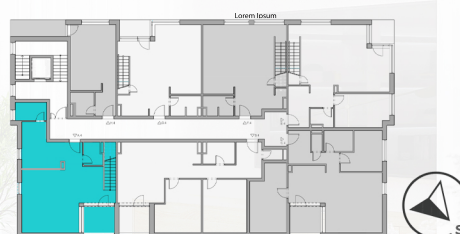

## BYT A4+A5

### 4 - izbový byt, 4.-5.NP

Miestnosť	Názov	Výmera v m <sup>2</sup>
A4.01	CHODBA	4,19
A4.02	WC	2,67
A4.03	SCHODY	3,83
A4.04	OBÝVACIA IZBA + JEDÁLEŇ	27,25
A4.05	KUCHYŇA	8,24
A4.06	ŠPAJZA	4,05
A4.04	LODŽIA	5,66
MEZONET 4.NP		55,89