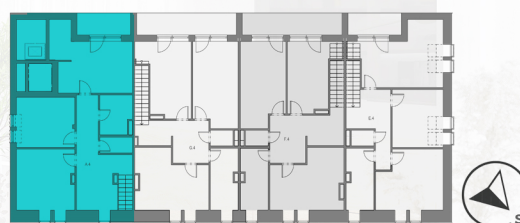

Miestnosť	Názov	Výmera v m²
A5.01	CHODBA	10,39
A5.02	WC	2,05
A5.03	KÚPEĽŇA	5,17
A5.04	IZBA	19,48
A5.05	IZBA	12,44
A5.06	IZBA	13,03
A5.07	PRACOVNÝ KÚT	5,05
A5.08	LODŽIA	5,11
MEZONET 5.NP		72,72

MEZONET CELKOM: 128.61 m²

*** K bytu je potrebné zakúpiť dve vnútorné parkovacie miesta