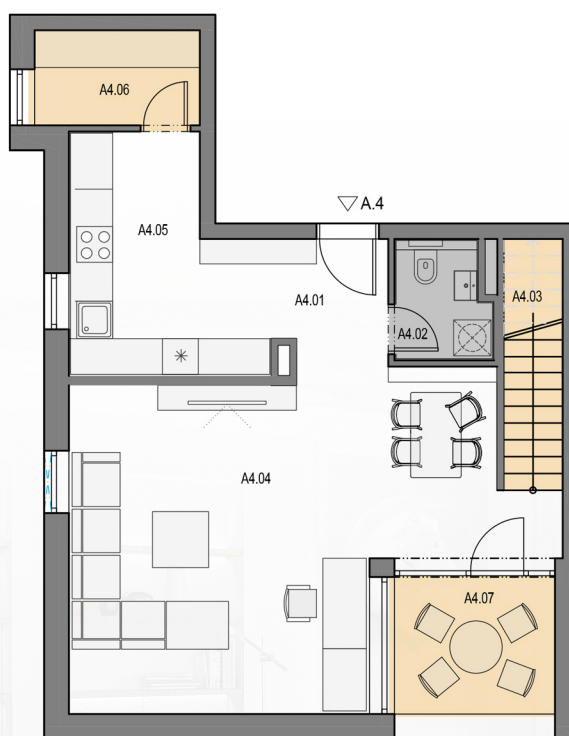

## BYT A4+A5

### 4 - izbový byt, 4.-5.NP

Miestnosť	Názov	Výmera v m <sup>2</sup>
A4.01	CHODBA	4,19
A4.02	WC	2,67
A4.03	SCHODY	3,83
A4.04	OBÝVACIA IZBA + JEDÁLEŇ	27,25
A4.05	KUCHYŇA	8,24
A4.06	ŠPAJZA	4,05
A4.04	LODŽIA	5,66
MEZONET 4.NP		55,89

## BYT A4+A5 4 - izbový byt, 4.-5.NP

Miestnosť	Názov	Výmera v m <sup>2</sup>
A5.01	CHODBA	10,39
A5.02	WC	2,05
A5.03	KÚPEĽŇA	5,17
A5.04	IZBA	19,48
A5.05	IZBA	12,44
A5.06	IZBA	13,03
A5.07	PRACOVNÝ KÚT	5,05
A5.08	LODŽIA	5,11
MEZONET 5.NP		72,72