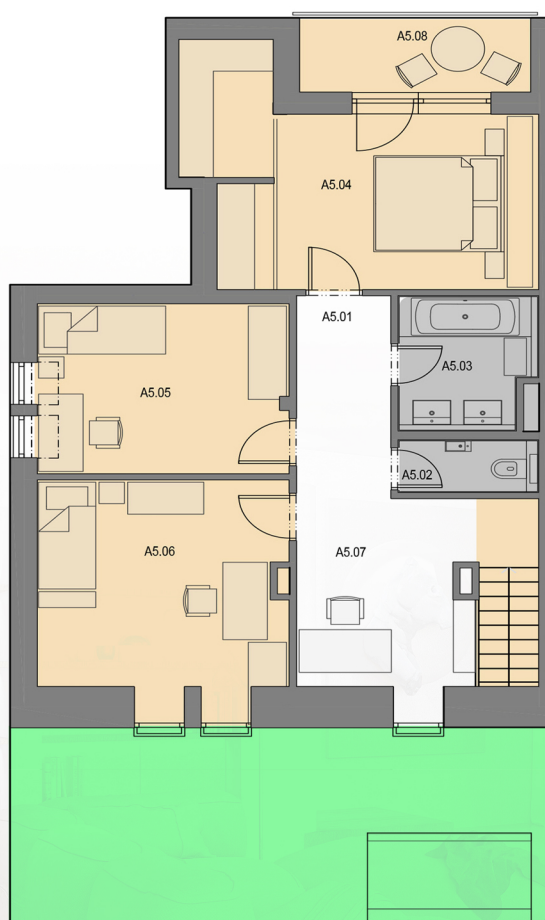

## BYT A4+A5

### 4 - izbový byt, 4.-5.NP

Miestnosť	Názov	Výmera v m <sup>2</sup>
A4.01	CHODBA	4,19
A4.02	WC	2,67
A4.03	SCHODY	3,83
A4.04	OBÝVACIA IZBA + JEDÁLEŇ	27,25
A4.05	KUCHYŇA	8,24
A4.06	ŠPAJZA	4,05
A4.04	LODŽIA	5,66
MEZONET 4.NP		55,89

## BYT A4+A5 4 - izbový byt, 4.-5.NP

Miestnosť	Názov	Výmera v m <sup>2</sup>
A5.01	CHODBA	10,39
A5.02	WC	2,05
A5.03	KÚPEĽŇA	5,17
A5.04	IZBA	19,48
A5.05	IZBA	12,44
A5.06	IZBA	13,03
A5.07	PRACOVNÝ KÚT	5,05
A5.08	LODŽIA	5,11
MEZONET 5.NP		72,72