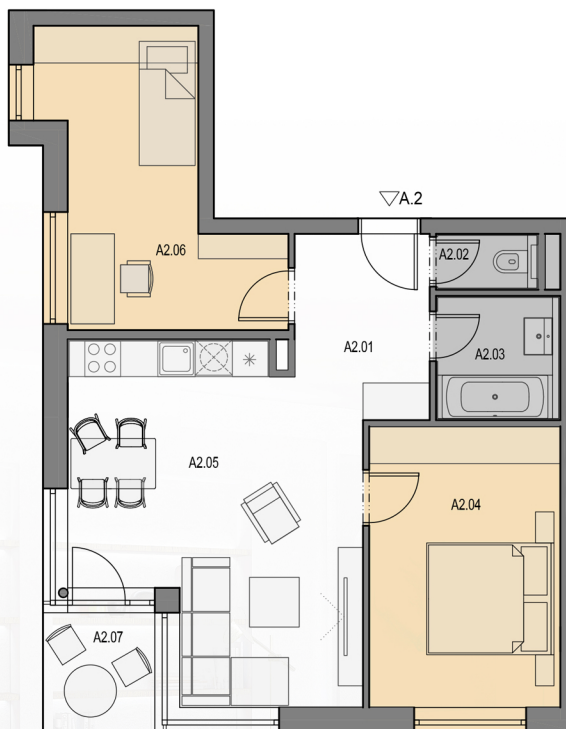

## BYT A2

### 3 - izbový byt, 2.NP

Miestnosť	Názov	Výmera v m <sup>2</sup>
A2.01	CHODBA	6,53
A2.02	WC	1,35
A2.03	KÚPEĽŇA	3,80
A2.04	IZBA	13,92
A2.05	OBÝVACIA IZBA + KUCHYŇA	23,01
A2.06	IZBA	13,38
A2.07	LODŽIA	3,47
CELKOM		65,46